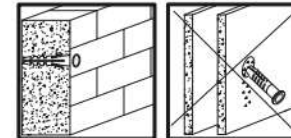

# AIRON 2D

KODA	DIMENZIJE				PAKET
002	969	969	22	1	3/3
003	2002	519	16	1	1/3
004	935	935	16	1	3/3
005	2078	360	16/32	1	2/3
006	2078	360	16/32	1	2/3
007	1987	404	16	1	2/3
008	1987	404	16	1	2/3
009	2002	344	16	1	1/3
010	400	342	16	3	1/3
011	400	342	16	1	1/3
014	847	60	16	2	1/3
016	2032	419	3	1	1/3
017	2032	472	3	2	1/3
018	919	60	16	1	1/3
019	903	60	16	1	1/3
020	914			2	1/3
<b>DODATKI</b>				1	1/3

<b>x22</b> <b>e1</b> Ø7x50 mm 	<b>x7</b> <b>s1</b> 	<b>x9</b> <b>r1</b> Ø15x12 mm 	<b>x9</b> <b>r16</b> 
<b>x2</b> <b>s2</b> 	<b>x31</b> <b>f1</b> Ø8x30 mm 	<b>x2</b> <b>c412.030</b> 	<b>x4</b> <b>p42</b> Ø 3,5x25mm 
<b>x22</b> <b>p25</b> Ø3.5x16 mm 	<b>x6</b> <b>a16</b> 	<b>x6</b> <b>b6</b> 	<b>x4</b> <b>n301</b> 
<b>x12</b> <b>d1</b> 	<b>x10</b> <b>k1</b> 	<b>x60</b> <b>l1</b> 	<b>x1</b> <b>z1</b> 
<b>x1</b> <b>p17</b> Ø 6x60 mm 	<b>x1</b> <b>n14</b> 	<b>x1</b> <b>f3</b> Ø10x50 mm 	