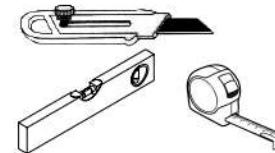

# AIRON 2D

KODA	DIMENZIJE				PAKET
002	969	969	22	1	3/3
003	2002	519	16	1	1/3
004	935	935	16	1	3/3
005	2078	360	16/32	1	2/3
006	2078	360	16/32	1	2/3
007	1987	404	16	1	2/3
008	1987	404	16	1	2/3
009	2002	344	16	1	1/3
010	400	342	16	3	1/3
011	400	342	16	1	1/3
014	847	60	16	2	1/3
016	2032	419	3	1	1/3
017	2032	472	3	2	1/3
018	919	60	16	1	1/3
019	903	60	16	1	1/3
020	914			2	1/3
<b>DODATKI</b>				1	1/3

<b>x22</b> <b>e1</b> Ø7x50 mm 	<b>x7</b> <b>s1</b> 	<b>x9</b> <b>r1</b> Ø15x12 mm 	<b>x9</b> <b>r16</b> 
<b>x2</b> <b>s2</b> 	<b>x31</b> <b>f1</b> Ø8x30 mm 	<b>x2</b> <b>c412.030</b> 	<b>x4</b> <b>p42</b> Ø 3,5x25mm 
<b>x22</b> <b>p25</b> Ø3.5x16 mm 	<b>x6</b> <b>a16</b> 	<b>x6</b> <b>b6</b> 	<b>x4</b> <b>n301</b> 
<b>x12</b> <b>d1</b> 	<b>x10</b> <b>k1</b> 	<b>x60</b> <b>l1</b> 	<b>x1</b> <b>z1</b> 
<b>x1</b> <b>p17</b> Ø 6x60 mm 	<b>x1</b> <b>n14</b> 	<b>x1</b> <b>f3</b> Ø10x50 mm 	