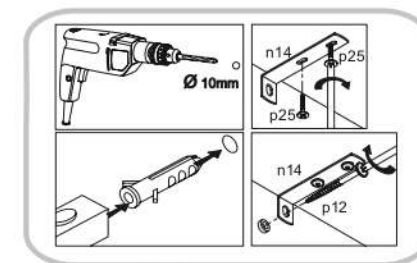

x22 e1 Ø7x50 mm 	x7 s1 	x9 r1 Ø15x12 mm 	x9 r16
x2 s2 	x31 f1 Ø8x30 mm 	x2 c412.030 	x4 p42 Ø 3,5x25mm
x22 p25 Ø3.5x16 mm 	x6 a16 	x6 b6 	x4 n301
x12 d1 	x10 k1 	x60 l1 	x1 z1
x1 p17 Ø 6x60 mm 	x1 n14 	x1 f3 Ø10x50 mm 	

POZOR! Pohišivo trajno pritrдите na steno, da preprečite tveganje, da se prevrne. V paketu ni pritrđilnih vijakov, saj je treba način pritrđitve ustrezno izbrati glede na vrsto stene. Izberite način, ki je ustrezen za vašo steno.