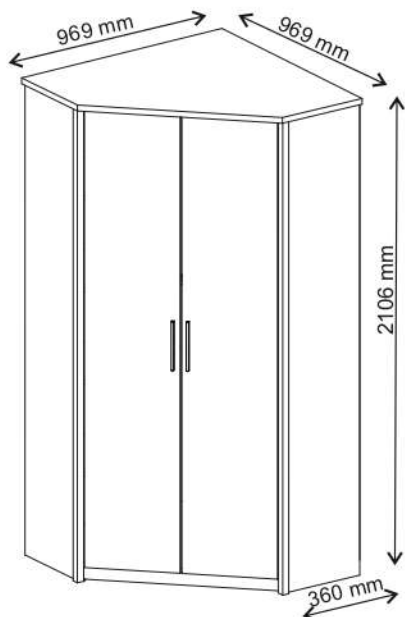

# AIRON 2D

KODA	DIMENZIJE				PAKET
002	969	969	22	1	3/3
003	2002	519	16	1	1/3
004	935	935	16	1	3/3
005	2078	360	16/32	1	2/3
006	2078	360	16/32	1	2/3
007	1987	404	16	1	2/3
008	1987	404	16	1	2/3
009	2002	344	16	1	1/3
010	400	342	16	3	1/3
011	400	342	16	1	1/3
014	847	60	16	2	1/3
016	2032	419	3	1	1/3
017	2032	472	3	2	1/3
018	919	60	16	1	1/3
019	903	60	16	1	1/3
020	914			2	1/3
<b>DODATKI</b>				1	1/3

<b>x22</b> <b>e1</b> Ø7x50 mm 	<b>x7</b> <b>s1</b> 	<b>x9</b> <b>r1</b> Ø15x12 mm 	<b>x9</b> <b>r16</b> 
<b>x2</b> <b>s2</b> 	<b>x31</b> <b>f1</b> Ø8x30 mm 	<b>x2</b> <b>c412.030</b> 	<b>x4</b> <b>p42</b> Ø 3,5x25mm 
<b>x22</b> <b>p25</b> Ø3.5x16 mm 	<b>x6</b> <b>a16</b> 	<b>x6</b> <b>b6</b> 	<b>x4</b> <b>n301</b> 
<b>x12</b> <b>d1</b> 	<b>x10</b> <b>k1</b> 	<b>x60</b> <b>l1</b> 	<b>x1</b> <b>z1</b> 
<b>x1</b> <b>p17</b> Ø 6x60 mm 	<b>x1</b> <b>n14</b> 	<b>x1</b> <b>f3</b> Ø10x50 mm 	