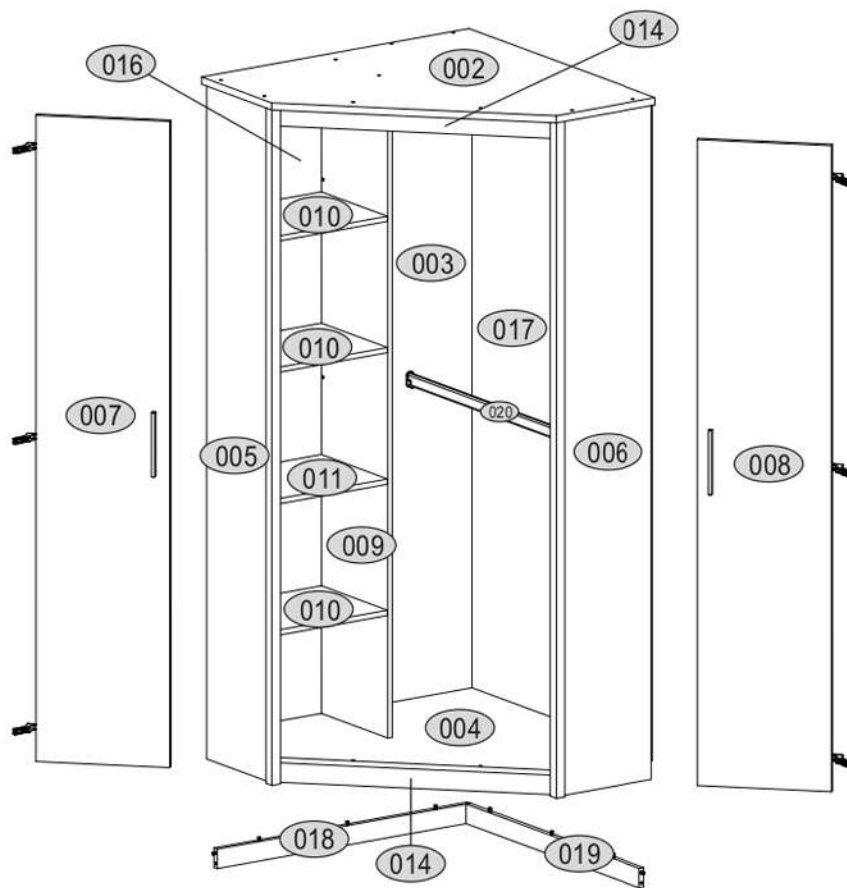

# AIRON 2D

KODA	DIMENZIJE				PAKET
002	969	969	22	1	3/3
003	2002	519	16	1	1/3
004	935	935	16	1	3/3
005	2078	360	16/32	1	2/3
006	2078	360	16/32	1	2/3
007	1987	404	16	1	2/3
008	1987	404	16	1	2/3
009	2002	344	16	1	1/3
010	400	342	16	3	1/3
011	400	342	16	1	1/3
014	847	60	16	2	1/3
016	2032	419	3	1	1/3
017	2032	472	3	2	1/3
018	919	60	16	1	1/3
019	903	60	16	1	1/3
020	914			2	1/3
<b>DODATKI</b>				1	1/3

<b>x22</b> <b>e1</b> Ø7x50 mm 	<b>x7</b> <b>s1</b> 	<b>x9</b> <b>r1</b> Ø15x12 mm 	<b>x9</b> <b>r16</b> 
<b>x2</b> <b>s2</b> 	<b>x31</b> <b>f1</b> Ø8x30 mm 	<b>x2</b> <b>c412.030</b> 	<b>x4</b> <b>p42</b> Ø 3,5x25mm 
<b>x22</b> <b>p25</b> Ø3.5x16 mm 	<b>x6</b> <b>a16</b> 	<b>x6</b> <b>b6</b> 	<b>x4</b> <b>n301</b> 
<b>x12</b> <b>d1</b> 	<b>x10</b> <b>k1</b> 	<b>x60</b> <b>l1</b> 	<b>x1</b> <b>z1</b> 
<b>x1</b> <b>p17</b> Ø 6x60 mm 	<b>x1</b> <b>n14</b> 	<b>x1</b> <b>f3</b> Ø10x50 mm 	