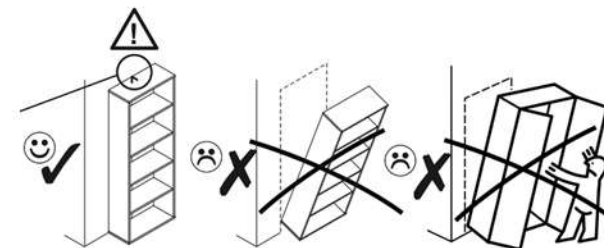

x22 e1 Ø7x50 mm 	x7 s1 	x9 r1 Ø15x12 mm 	x9 r16
x2 s2 	x31 f1 Ø8x30 mm 	x2 c412.030 	x4 p42 Ø 3,5x25mm
x22 p25 Ø3.5x16 mm 	x6 a16 	x6 b6 	x4 n301
x12 d1 	x10 k1 	x60 l1 	x1 z1
x1 p17 Ø 6x60 mm 	x1 n14 	x1 f3 Ø10x50 mm 	

POZOR! Pohišivo trajno pritrдите na steno, da preprečite tveganje, da se prevrne. V paketu ni pritrđilnih vijakov, saj je treba način pritrđitve ustrezno izbrati glede na vrsto stene. Izberite način, ki je ustrezen za vašo steno.